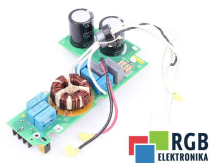

Naprawa 16253450112A05 SCHNEIDER ELECTRIC

Naprawiamy każde urządzenie SCHNEIDER ELECTRIC. Jeśli nie znajdujesz urządzenia, które Cię interesuje, skontaktuj się z nami. **Bezpłatnie** odbieramy urządzenia za pośrednictwem kuriera lub osobiście, dzięki temu jesteśmy w stanie zrealizować naprawę nawet w kilka godzin. Zdiagnozujemy twój sprzęt **za darmo**, a jeśli nie zdecydujesz się na naprawę u nas, nie poniesiesz żadnych kosztów. Oferujemy **24 miesiące gwarancji** na całą zrealizowaną naprawę. Jesteśmy do dyspozycji całą dobę, także w weekendy i święta. Zadzwoń do nas na **numer dostępny 24/7: +48 71 750 09 77** i uzyskaj natychmiastową pomoc.

DANE TECHNICZNE

PRODUCENT	SCHNEIDER ELECTRIC
MODEL	16253450112A05
WAGA	1.0 kg

NAPISZ DO NAS
info24@rgbrepairs.pl

WSPARCIE DOSTĘPNE 24/7
[+48 717 500 977](tel:+48717500977)

STANOWISKO TESTOWE

Posiadamy opracowane przez nas stanowiska testowe, dzięki którym sprawdzamy czy urządzenie jest sprawne. Dzięki nim masz pewność, że SCHNEIDER ELECTRIC 16253450112A05 został naprawiony.